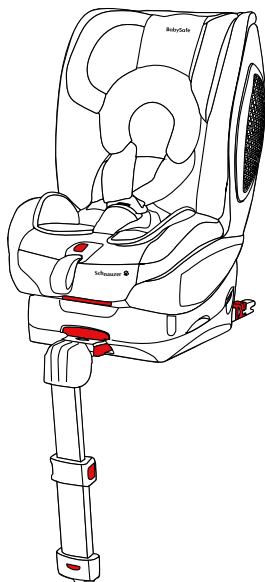

BabySafe

Schnauzer

Przyjaciel dziecka i rodziny

PL

EN

LISTA POJAZDÓW ORAZ MIEJSC MONTAŻU FOTELIKA
VEHICLE APPLICATION LIST

INFORMACJE DOTYCZĄCE MONTAŻU FOTELIKA W POJEŹDZIE

Sposób mocowania system ISOFIX lub 3-punktowe pasy bezpieczeństwa pojazdu. Fotelik BabySafe Schnauzer samochodowy wraz z bazą jest klasyfikowany jako „Półuniwersalny”. Jest odpowiedni do instalacji w większości samochodów. Liczby na rysunku obok odpowiadają miejscom instalacji w pojazdach opisanych na następujących stronach. Sposób montażu opisany - ISOFIX lub PAS. Miejsca dozwolone dla montażu są oznaczone za pomocą ●, nie dozwolone zaś ○.

Lewa kolumna tabeli prezentuje listę miejsc montażu za pomocą systemu ISOFIX, prawa kolumna natomiast listę miejsc montażu za pomocą trzypunktowego pasa bezpieczeństwa pojazdu. Niniejsza lista zawiera najbardziej znane i popularne marki i modele. Jeśli samochód nie jest wymieniony w tym dokumencie lub nie jest oznaczony symbolem [zielona kropka] lub [czerwona pusta kropka], zapoznaj się z odpowiednim rozdziałem instrukcji obsługi pojazdu lub skontaktuj się z autoryzowanym dilerem w celu uzyskania potrzebnych informacji. W razie wątpliwości prosimy o kontakt z naszym Biurem Obsługi Klienta. W pierwszej kolejności zawsze fotelik montujemy na tylnych siedzeniach pojazdu.

VEHICLE FITTING INFORMATION ISOFIX FITTING METHOD OR USING THE 3-POINT BELT

BabySafe Schnauzer car seat with base is classified for “Semi-universal” use. It is suitable to fix into seat positions in most cars. The numbers on the diagram below correspond with the vehicle fitting positions (ISOFIX OR BELTED) listed in the following pages. If your child restraint can fitting, it is marked with ●. If your child restraint cannot be fitted, it is marked with ○.