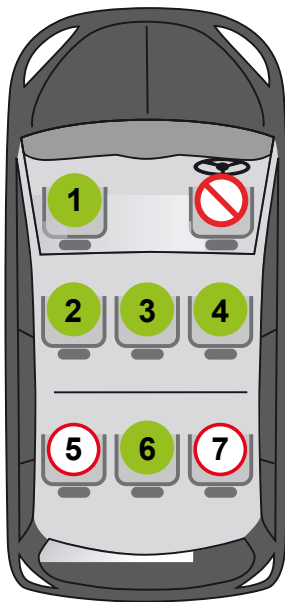

BabySafe

Schnauzer

Przyjaciel dziecka i rodziny

PL

EN

LISTA POJAZDÓW ORAZ MIEJSC MONTAŻU FOTELIKA
VEHICLE APPLICATION LIST

INFORMACJE DOTYCZĄCE MONTAŻU FOTELIKA W POJEŹDZIE

Sposób mocowania system ISOFIX lub 3-punktowe pasy bezpieczeństwa pojazdu. Fotelik BabySafe Schnauzer samochodowy wraz z bazą jest klasyfikowany jako „Półuniwersalny”. Jest odpowiedni do instalacji w większości samochodów. Liczby na rysunku obok odpowiadają miejscom instalacji w pojazdach opisanych na następujących stronach. Sposób montażu opisany - ISOFIX lub PAS. Miejsca dozwolone dla montażu są oznaczone za pomocą ●, nie dozwolone zaś ○.

Lewa kolumna tabeli prezentuje listę miejsc montażu za pomocą systemu ISOFIX, prawa kolumna natomiast listę miejsc montażu za pomocą trzypunktowego pasa bezpieczeństwa pojazdu. Niniejsza lista zawiera najbardziej znane i popularne marki i modele. Jeśli samochód nie jest wymieniony w tym dokumencie lub nie jest oznaczony symbolem [zielona kropka] lub [czerwona pusta kropka], zapoznaj się z odpowiednim rozdziałem instrukcji obsługi pojazdu lub skontaktuj się z autoryzowanym dilerem w celu uzyskania potrzebnych informacji. W razie wątpliwości prosimy o kontakt z naszym Biurem Obsługi Klienta. W pierwszej kolejności zawsze fotelik montujemy na tylnych siedzeniach pojazdu.